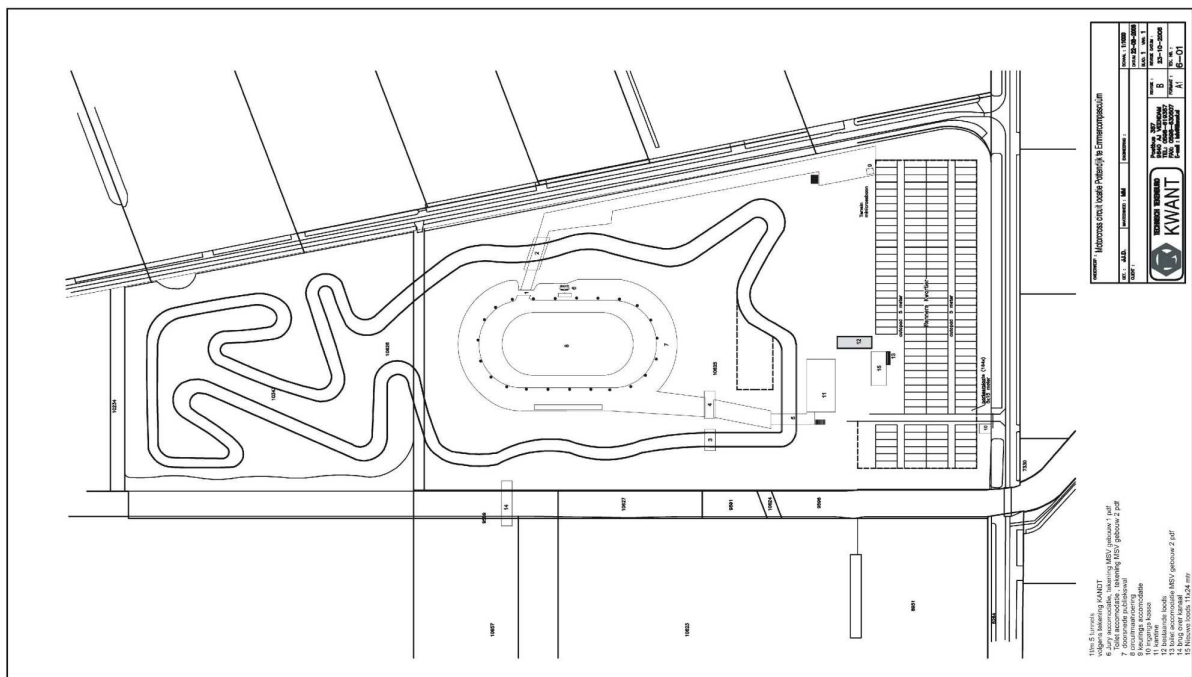

## Umrißzeichnung Circuit de Pottendijk

- Autobahn A31
- Abfahrt Haren  
Dld. 15 km
- 5 km über die  
Grenze

# Circuit 5 km über die Grenze

**ADAC MX Masters**

**SUZUKI**  
**MOTUL**

**Red Bull**

**25./28. AUGUST 2012**

**EMMEN**

MOTOCROSS IN HOLLAND!  
DIREKT HINTER DER DEUTSCHEN GRENZE.

www.motodromeemmen.nl | www.mschniedergrafschaft.de

Kantine mit Zeitmessung auf Schirm

Vereinsarzt mit Quad

Fahrerlager harter Boden mit 250 Stromanschlüsse 220V