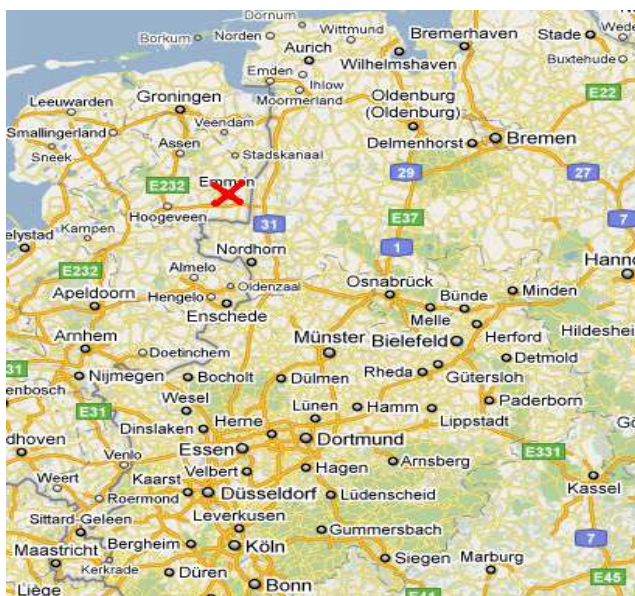

Der Link zu unseren Motocross Kollegen in Holland:

<http://www.motodromeemmen.nl/>

Im Folgenden ein paar Informationen zum Veranstaltungsort in Emmen NL..

## Umrißzeichnung Circuit de Pottendijk

- Autobahn A31
- Abfahrt Haren  
Dld. 15 km
- 5 km über die  
Grenze

**WIR SEHEN UNS BEI DEN ADAC MX MASTERS 25./28. AUGUST 2012**

Zum ersten Mal finden die **ADAC MX MASTERS** nordwestlich von Deutschland statt - in Holland. Erleben Sie ein spektakuläres und spannendes Rennen!

**NOTIEREN SIE SICH GLEICH DAS DATUM!**

Autohahn A31 Bötrop - Emde, Abfahrt Hare/ Ems, 10 km bis zur Grenze Holland, 5 km weiter nach Grenzübertritt.

**ANFAHRT:**  
Nahadresse: YAMAHA Rennstrecke "Pottendijk" Veenackers 35, Emmen Compascuum, Niederlande.  
Abfahrt A31 Richtung Ter Apel - Rütenbrock, N366 folgen bis N391, Richtung Emmen, nach 3km Abfahrt zur Rennstrecke.